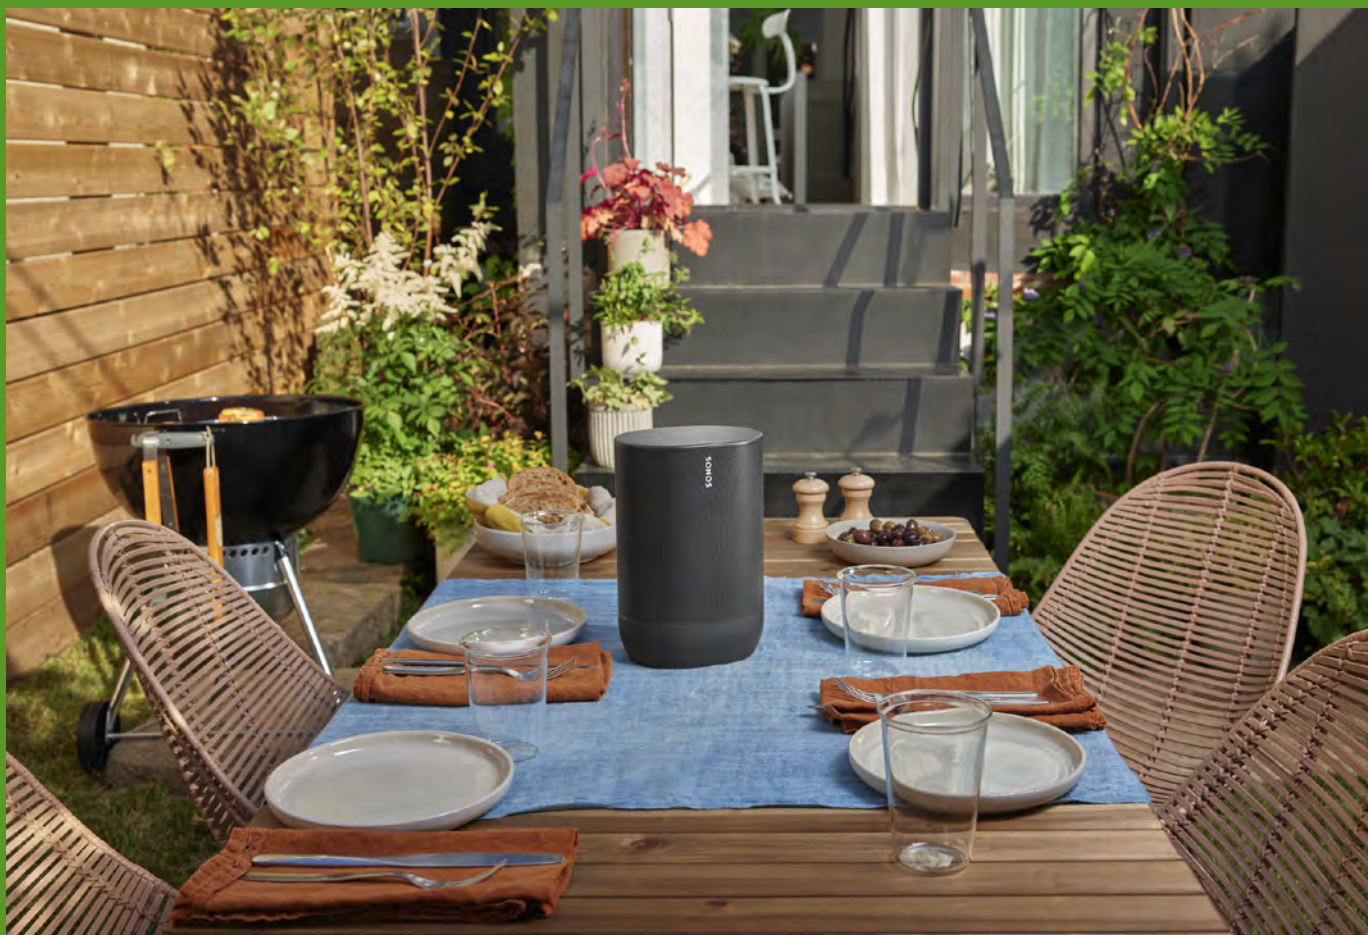

Το Move υποστηρίζει περισσότερες από εκατό υπηρεσίες streaming, φωνητικούς βοηθούς (στις περιοχές όπου είναι διαθέσιμοι), AirPlay2 και πολλά περισσότερα, αποδίδοντας εξαιρετικό ήχο που βελτιστοποιείται αυτόματα ανάλογα με τον χώρο στον οποίο βρίσκεται.